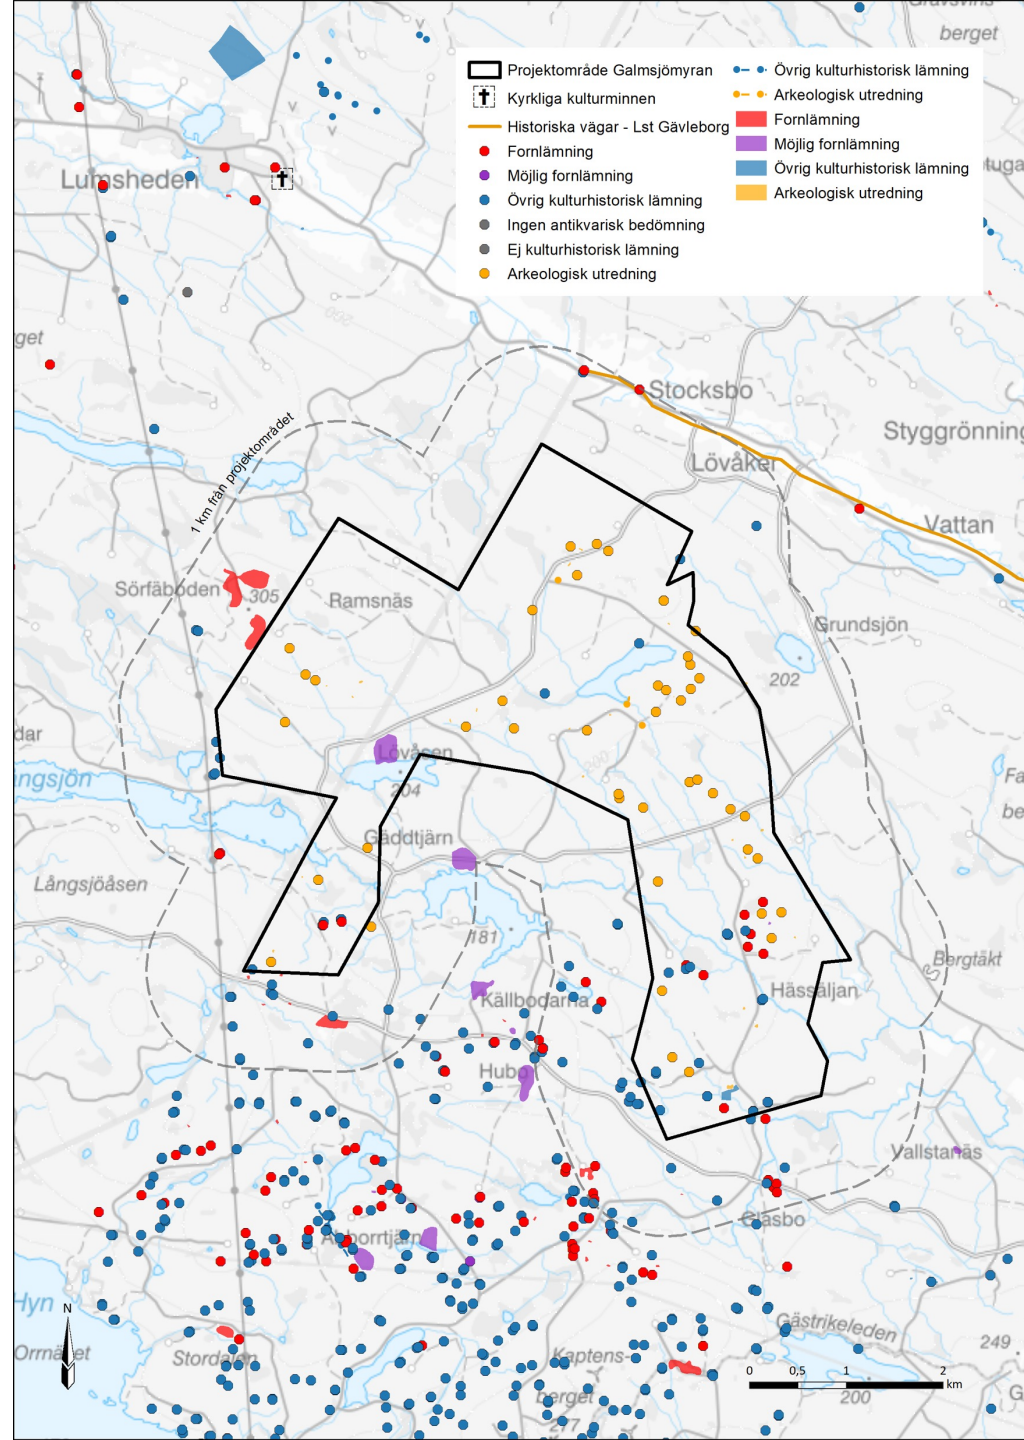

GALMSJÖMYRAN

Öppet hus

Projektområde

Projektområde & byggnadspunkter

Infrastruktur

Infrastruktur utan verk

Infrastruktur & byggnadspunkter

Buffertområde fiskgjuse & borttagna verk

Buffertområde fiskgjuse & byggnadspunkter

Kulturmiljö

Kulturmiljö & byggnadspunkter

Naturvärdesinventering

Naturvärdesinventering utan verk

Naturvärdesinventering & byggnadspunkter

1. Riksintressen och skyddade områden

2. Friluftsliv

1. Yt- och grundvattenförekomster

2. Kulturmiljö