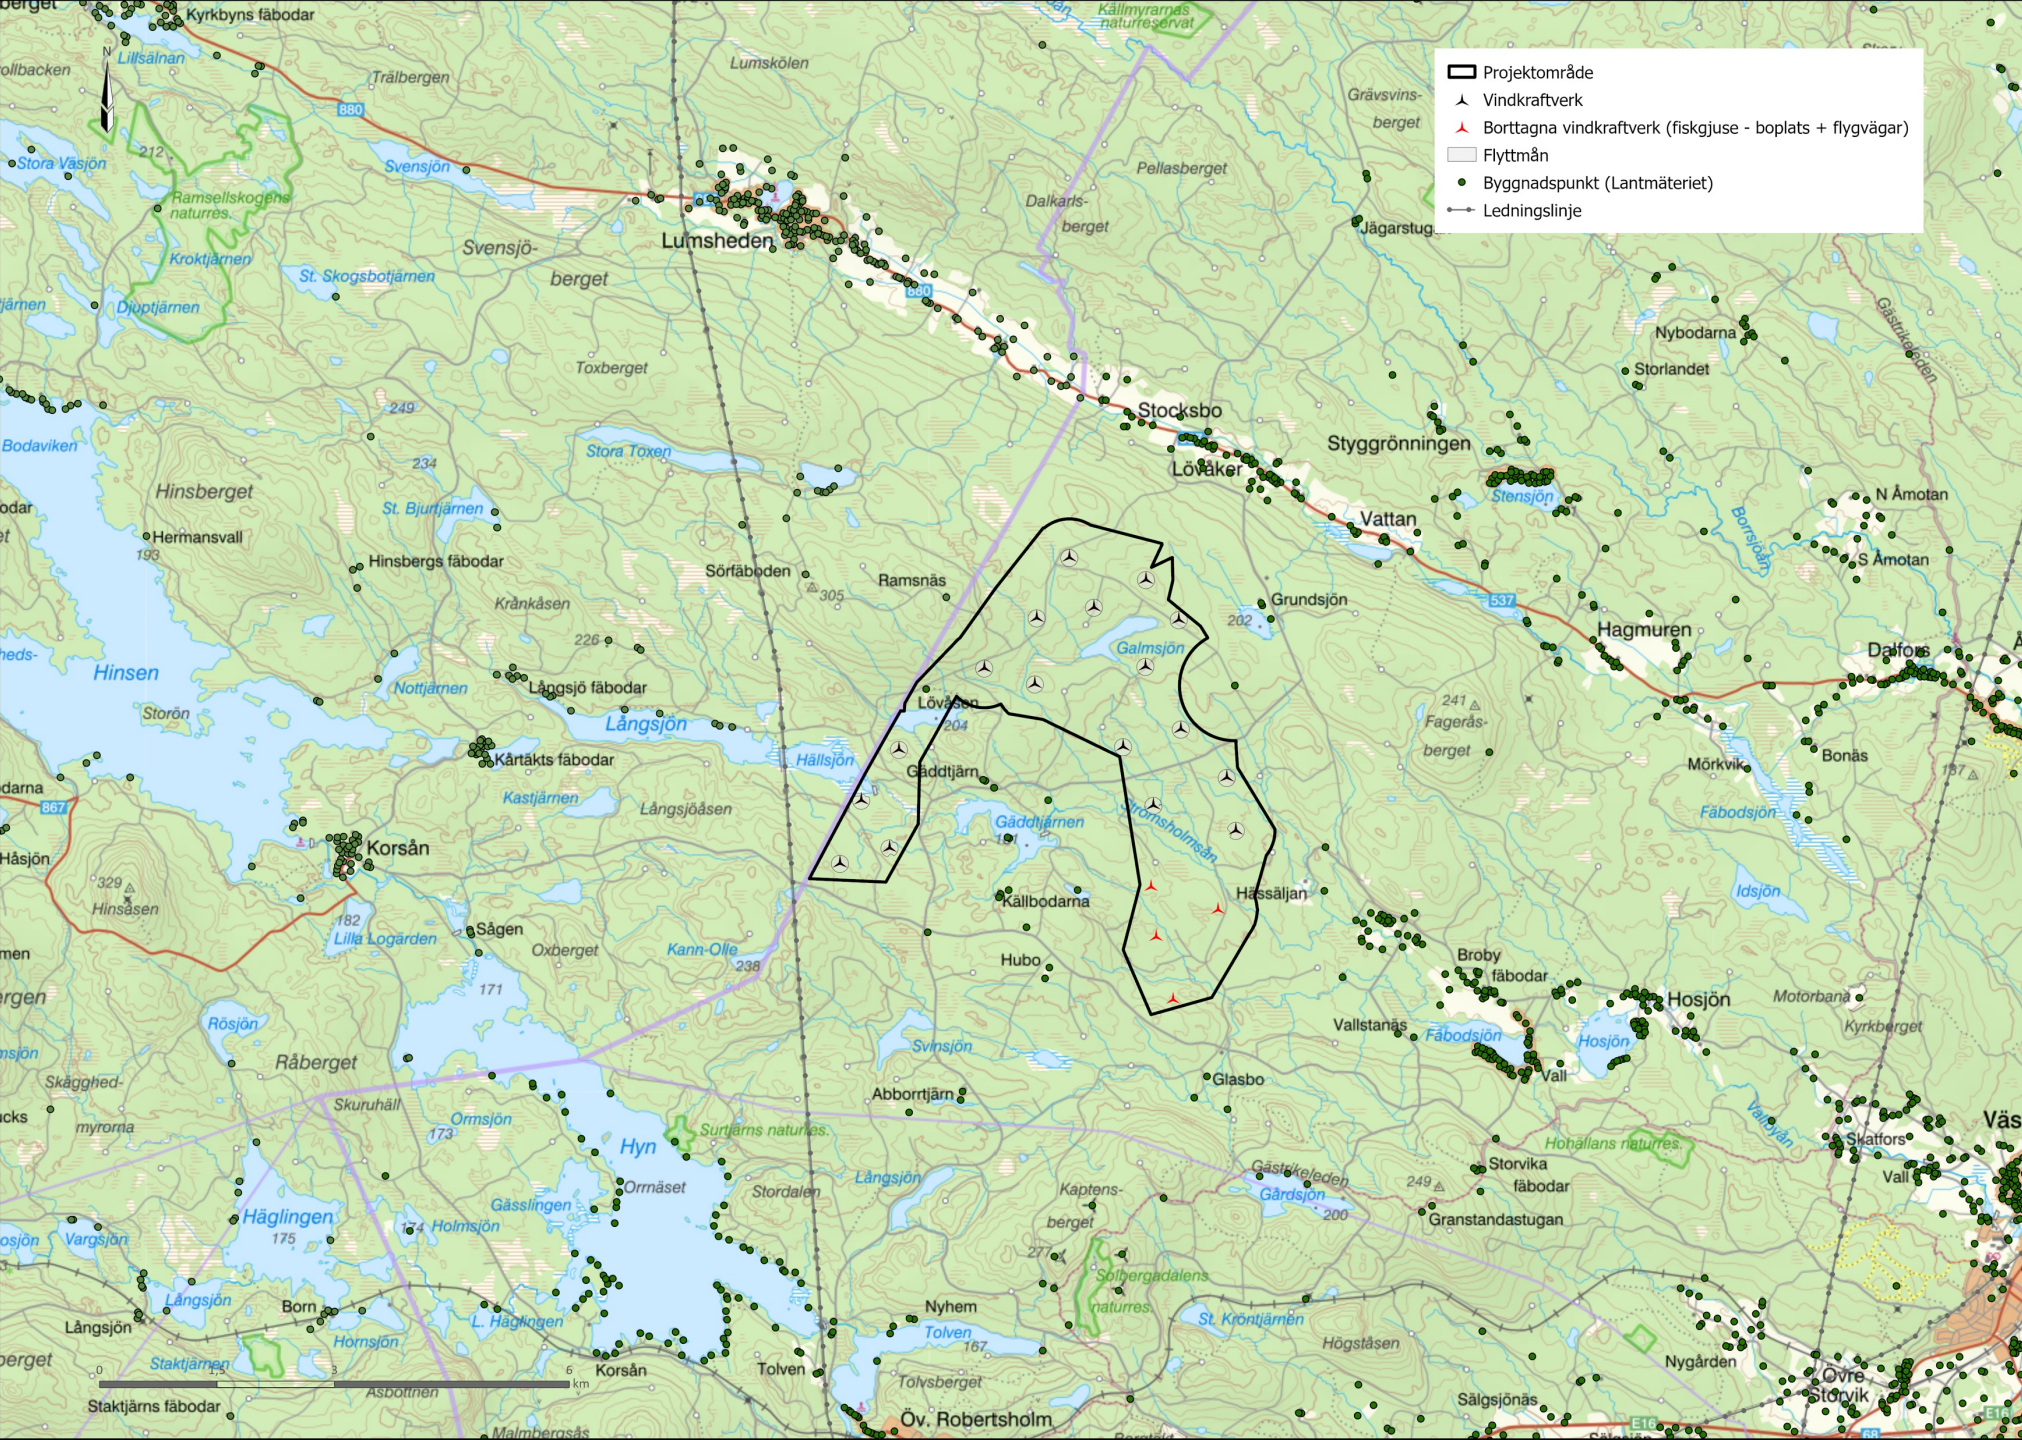

GALMSJÖMYRAN

Öppet hus

Projektområde

Projektområde & byggnadspunkter

Infrastruktur

Infrastruktur utan verk

Infrastruktur & byggnadspunkter

Buffertområde fiskgjuse & borttagna verk

2. Friluftsliv

1. Yt- och grundvattenförekomster

2. Kulturmiljö