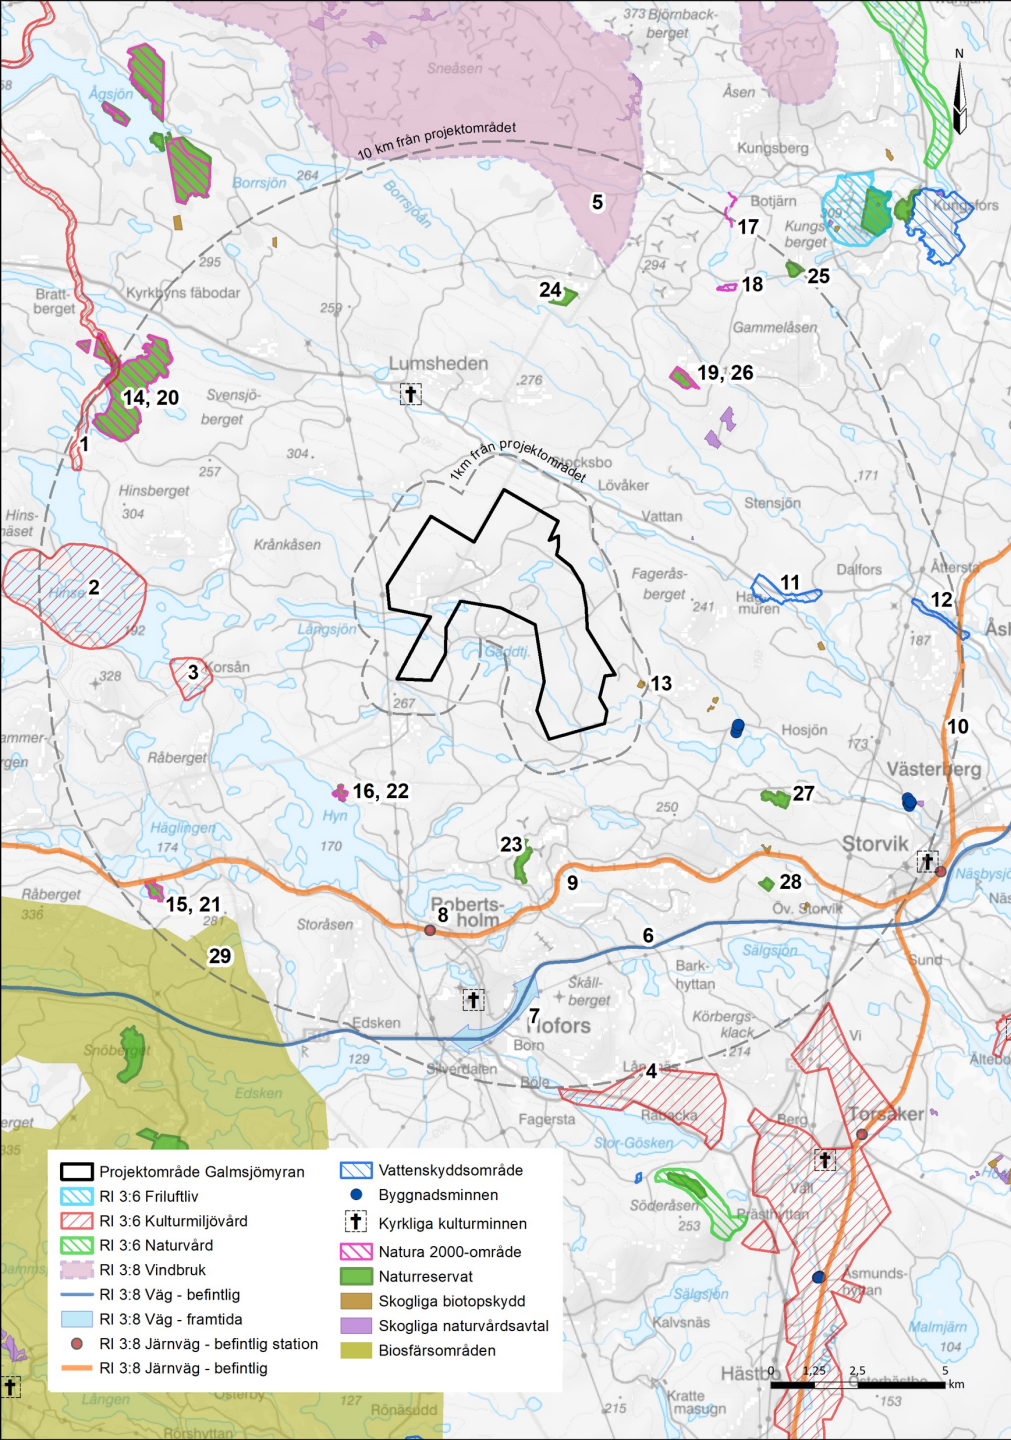

GALMSJÖMYRAN

Öppet hus

Projektområde

Projektområde & byggnadspunkter

Infrastruktur

Infrastruktur utan verk

Infrastruktur & byggnadspunkter

Buffertområde fiskgjuse & borttagna verk

Buffertområde fiskgjuse & byggnadspunkter

Kulturmiljö

Kulturmiljö & byggnadspunkter

Naturvärdesinventering

Naturvärdesinventering utan verk

Naturvärdesinventering & byggnadspunkter

1. Riksintressen och skyddade områden

2. Friluftsliv

1. Yt- och grundvattenförekomster

2. Kulturmiljö