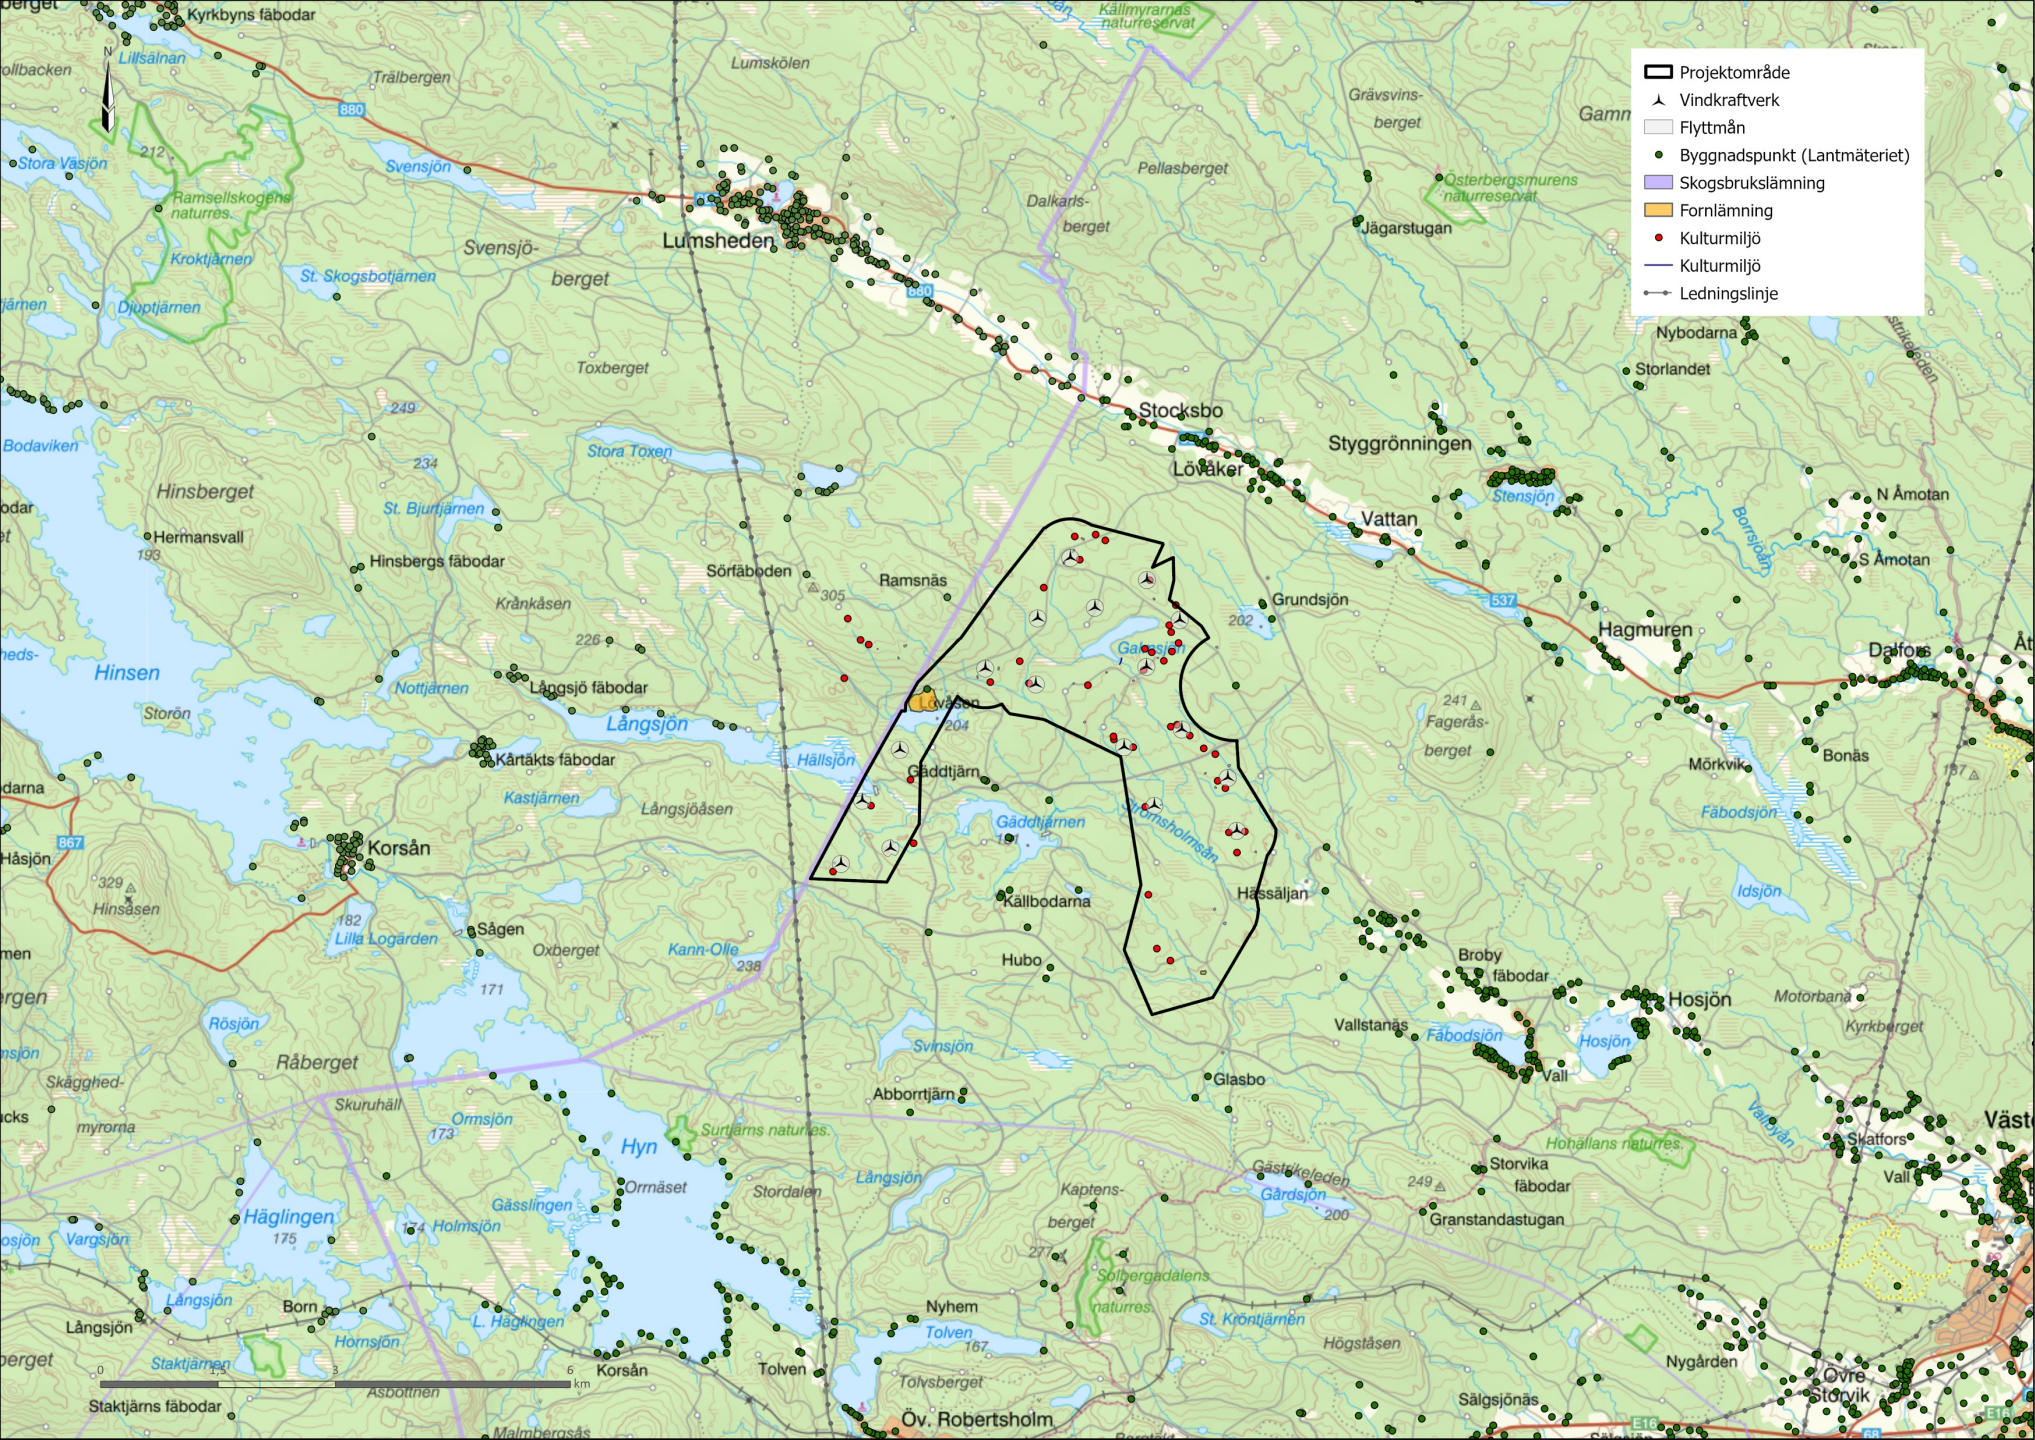

Kulturmiljö & byggnadspunkter