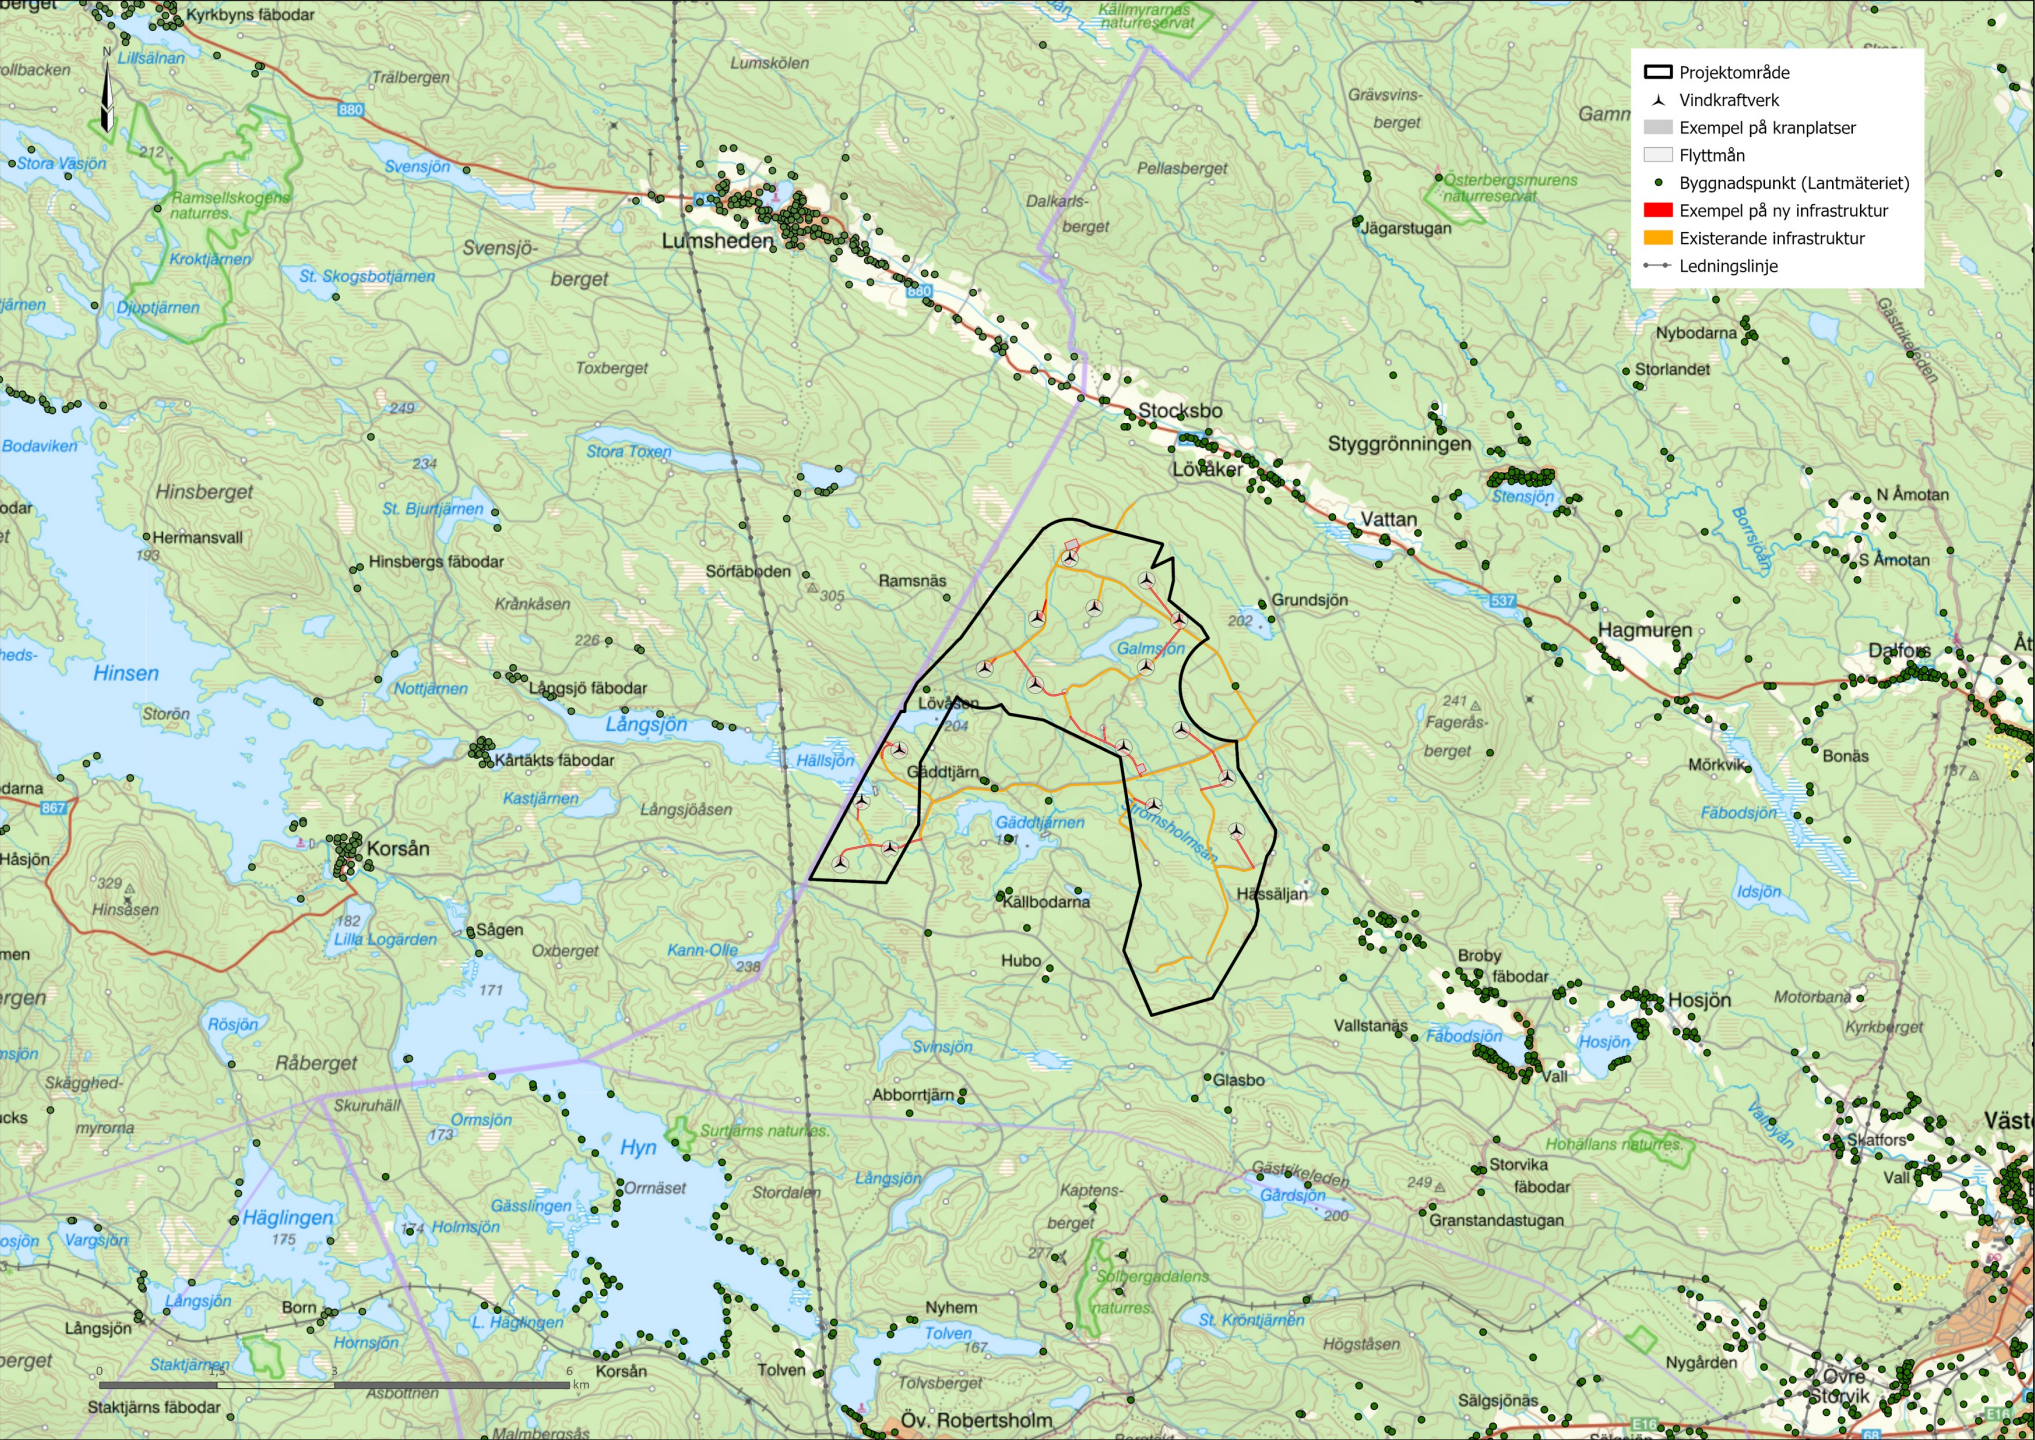

GALMSJÖMYRAN

Öppet hus

Projektområde

Projektområde & byggnadspunkter

Infrastruktur

Infrastruktur utan verk

Infrastruktur & byggnadspunkter

Buffertområde fiskgjuse & borttagna verk

2. Friluftsliv

1. Yt- och grundvattenförekomster

2. Kulturmiljö