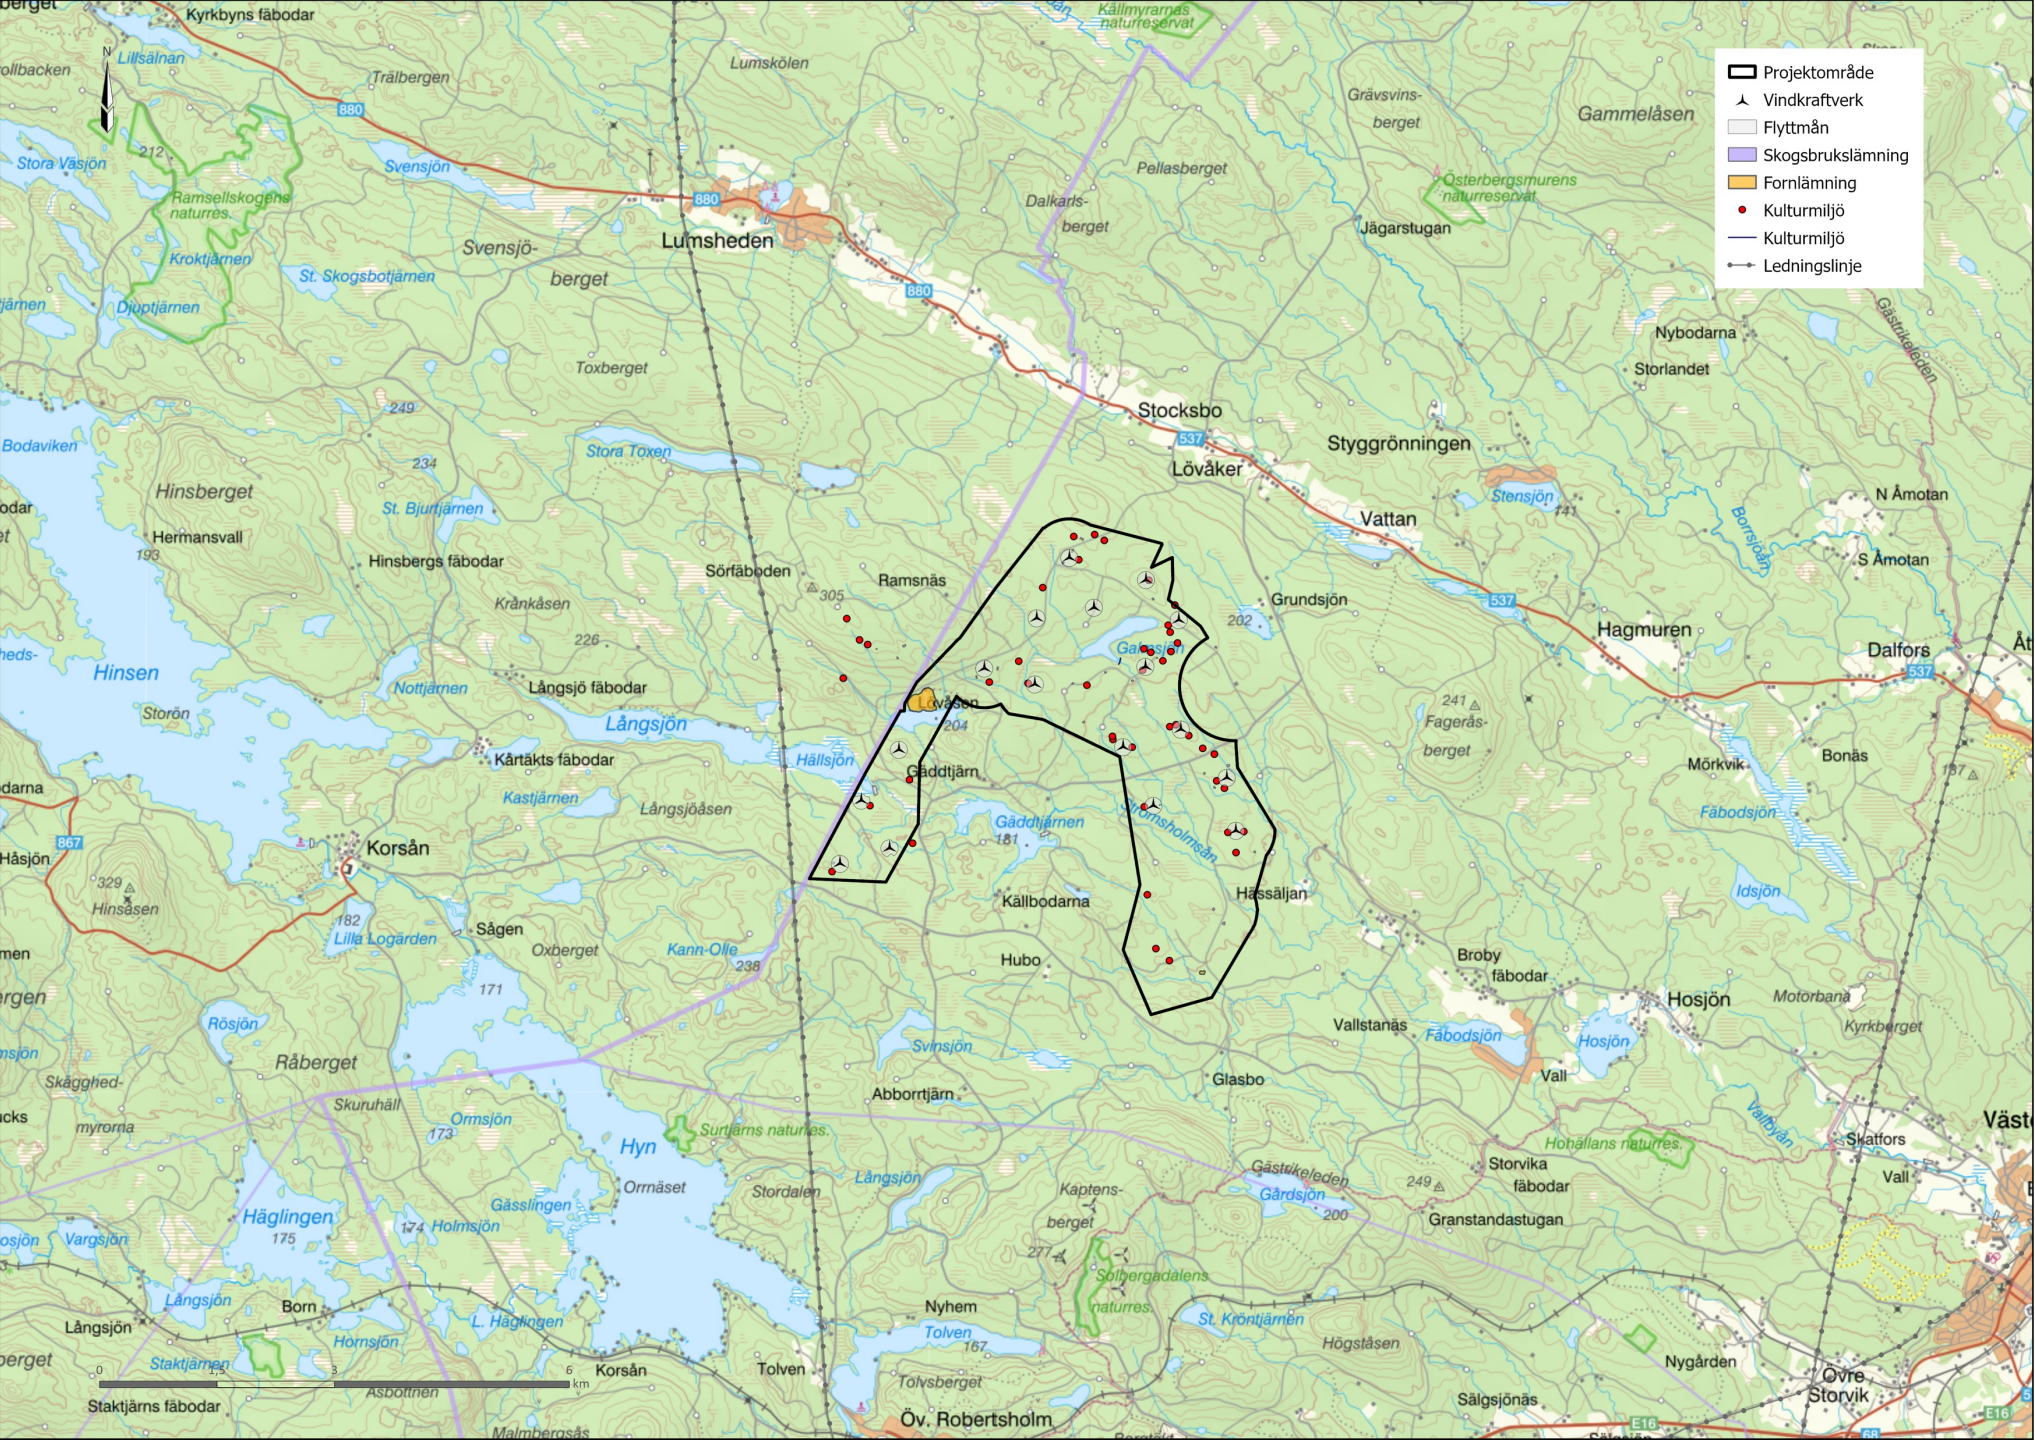

Kulturmiljö