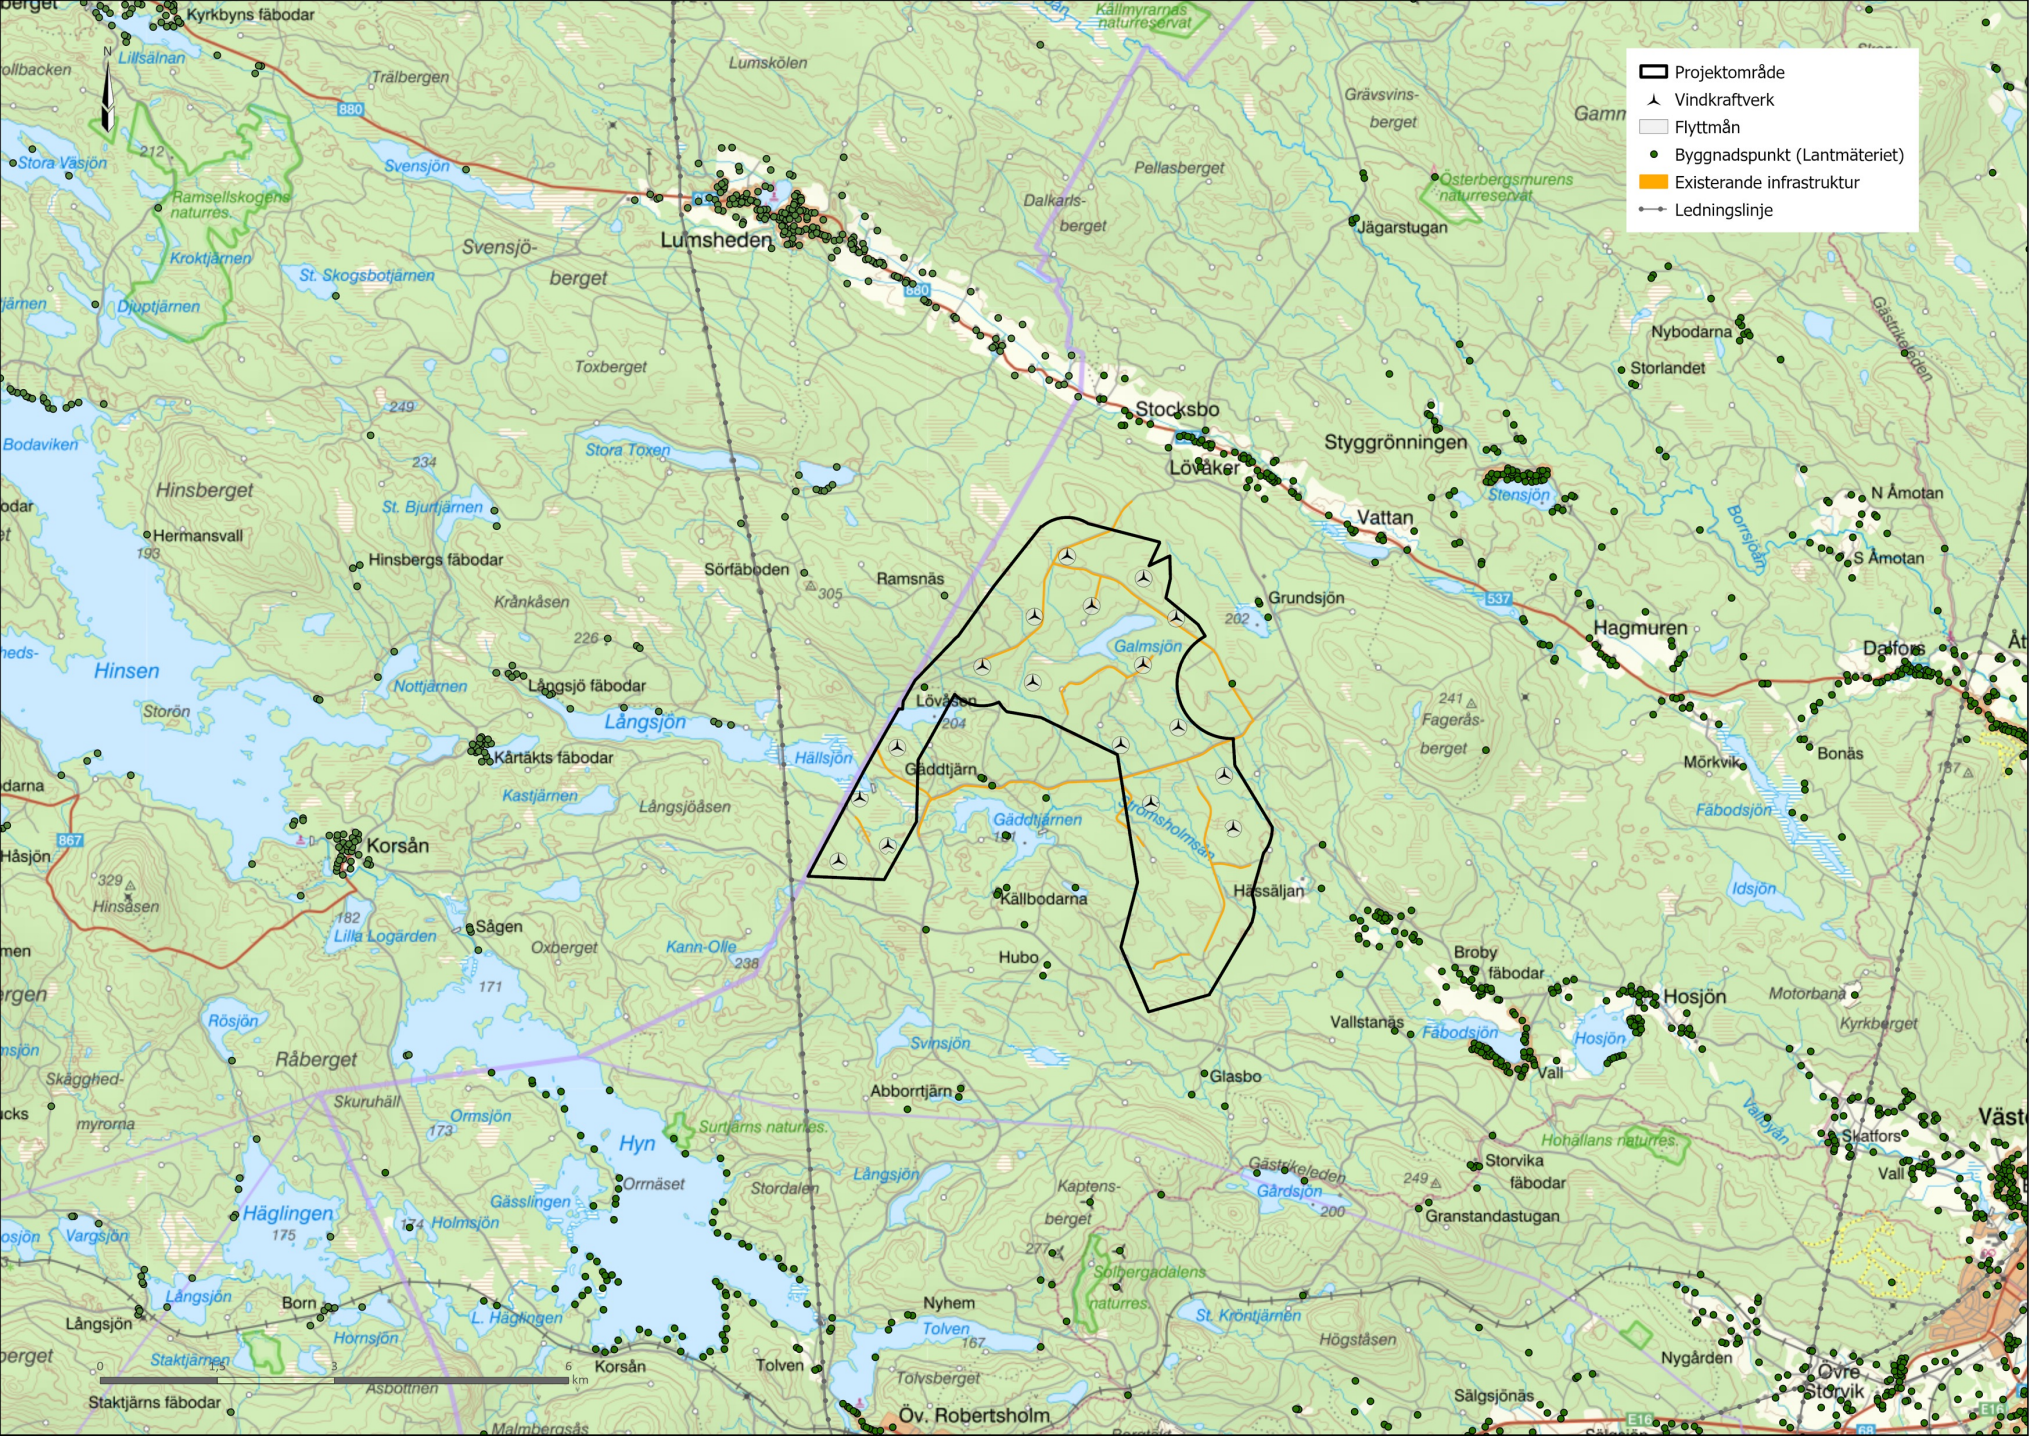

GALMSJÖMYRAN

Öppet hus

Projektområde

Projektområde & byggnadspunkter

Infrastruktur

Infrastruktur utan verk

Infrastruktur & byggnadspunkter

Buffertområde fiskgjuse & borttagna verk

2. Friluftsliv

1. Yt- och grundvattenförekomster

2. Kulturmiljö